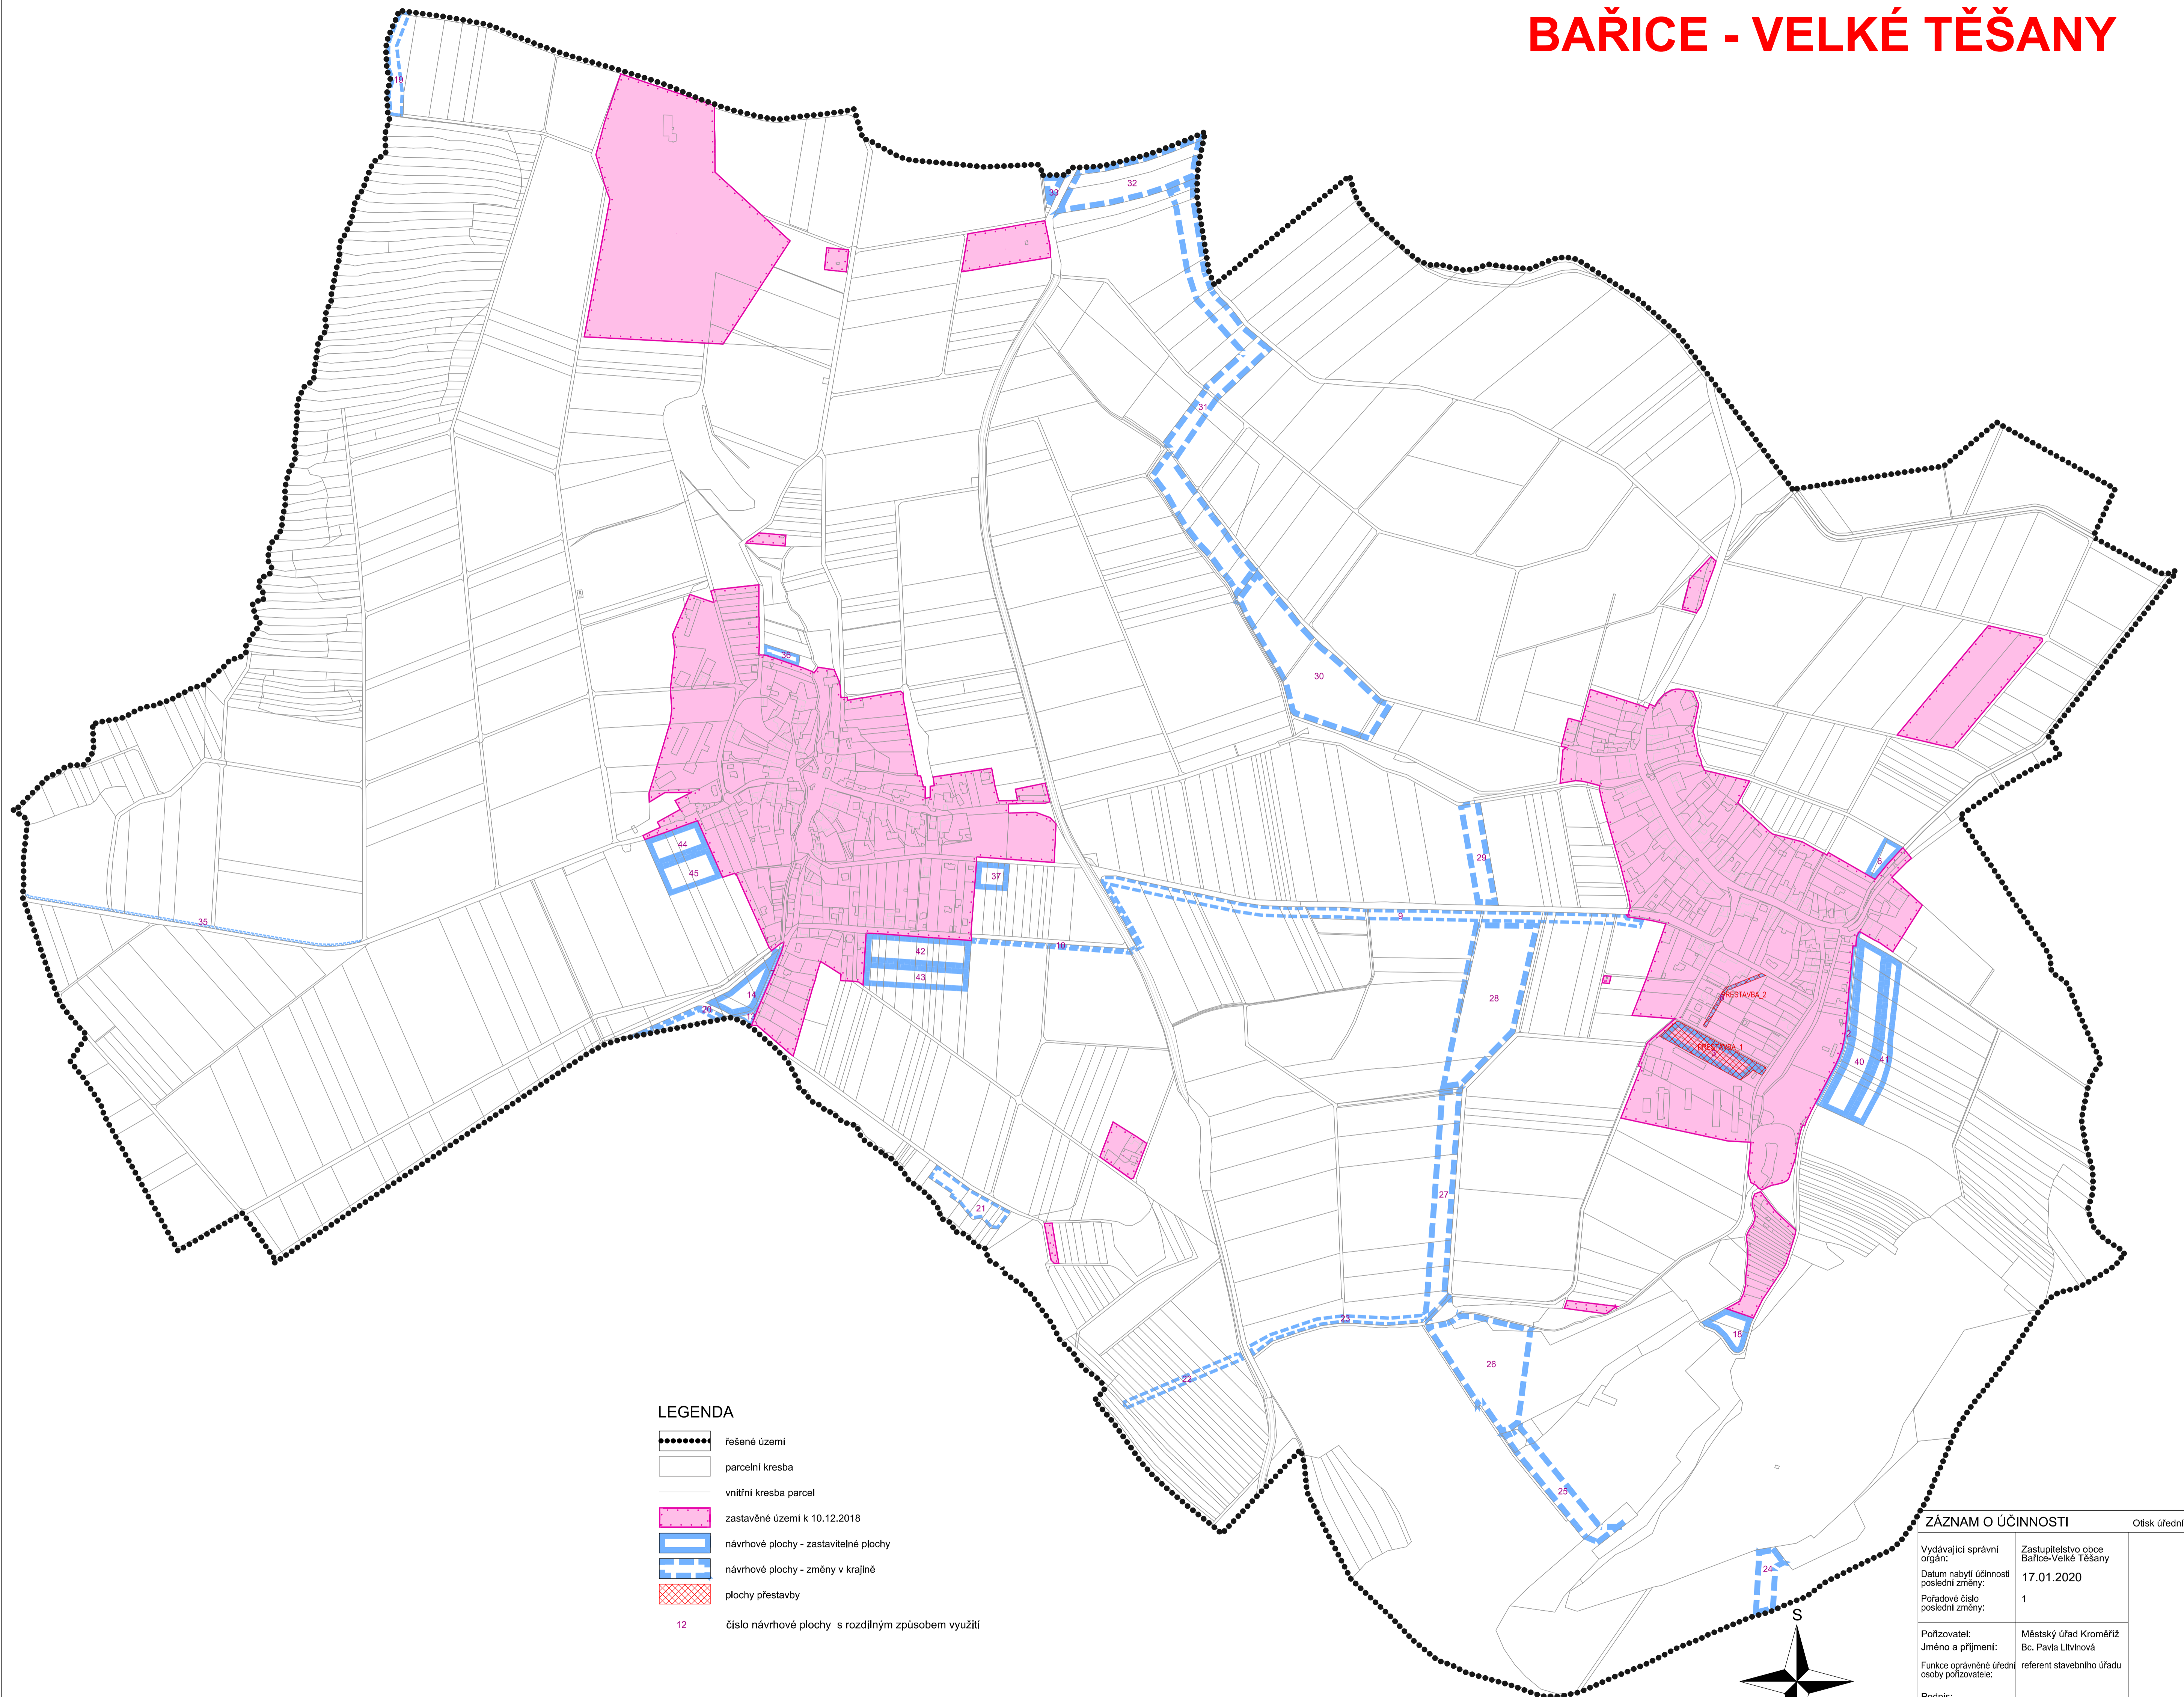

# ÚZEMNÍ PLÁN BAŘICE - VELKÉ TĚŠANY

## LEGENDA

-  řešené území
-  parcelní kresba
-  vnitřní kresba parcel
-  zastavěné území k 10.12.2018
-  návrhové plochy - zastavitelné plochy
-  návrhové plochy - změny v krajíně
-  plochy přestavby
-  číslo návrhové plochy s rozdílným způsobem využití

Příloha č.2

OBJEDNATEL: OBEC BAŘICE-VELKÉ TĚŠANY	POŘIZOVATEL: MĚSTSKÝ ÚŘAD KROMĚŘÍŽ	
ZAKÁZKOVÉ ČÍSLO: P 13-18	ODPOVĚDNÝ PROJEKTANT: ING. ARCH. MILAN KROULMAN	
<b>ÚZEMNÍ PLÁN BAŘICE - VELKÉ TĚŠANY ÚPLNÉ ZNĚNÍ PO VYDÁNÍ ZMĚNY Č.1</b>		
OBSAH: HLAVNÍ VÝKRES	MĚŘÍTKO: 1 : 5 000	DATA: 11/2019