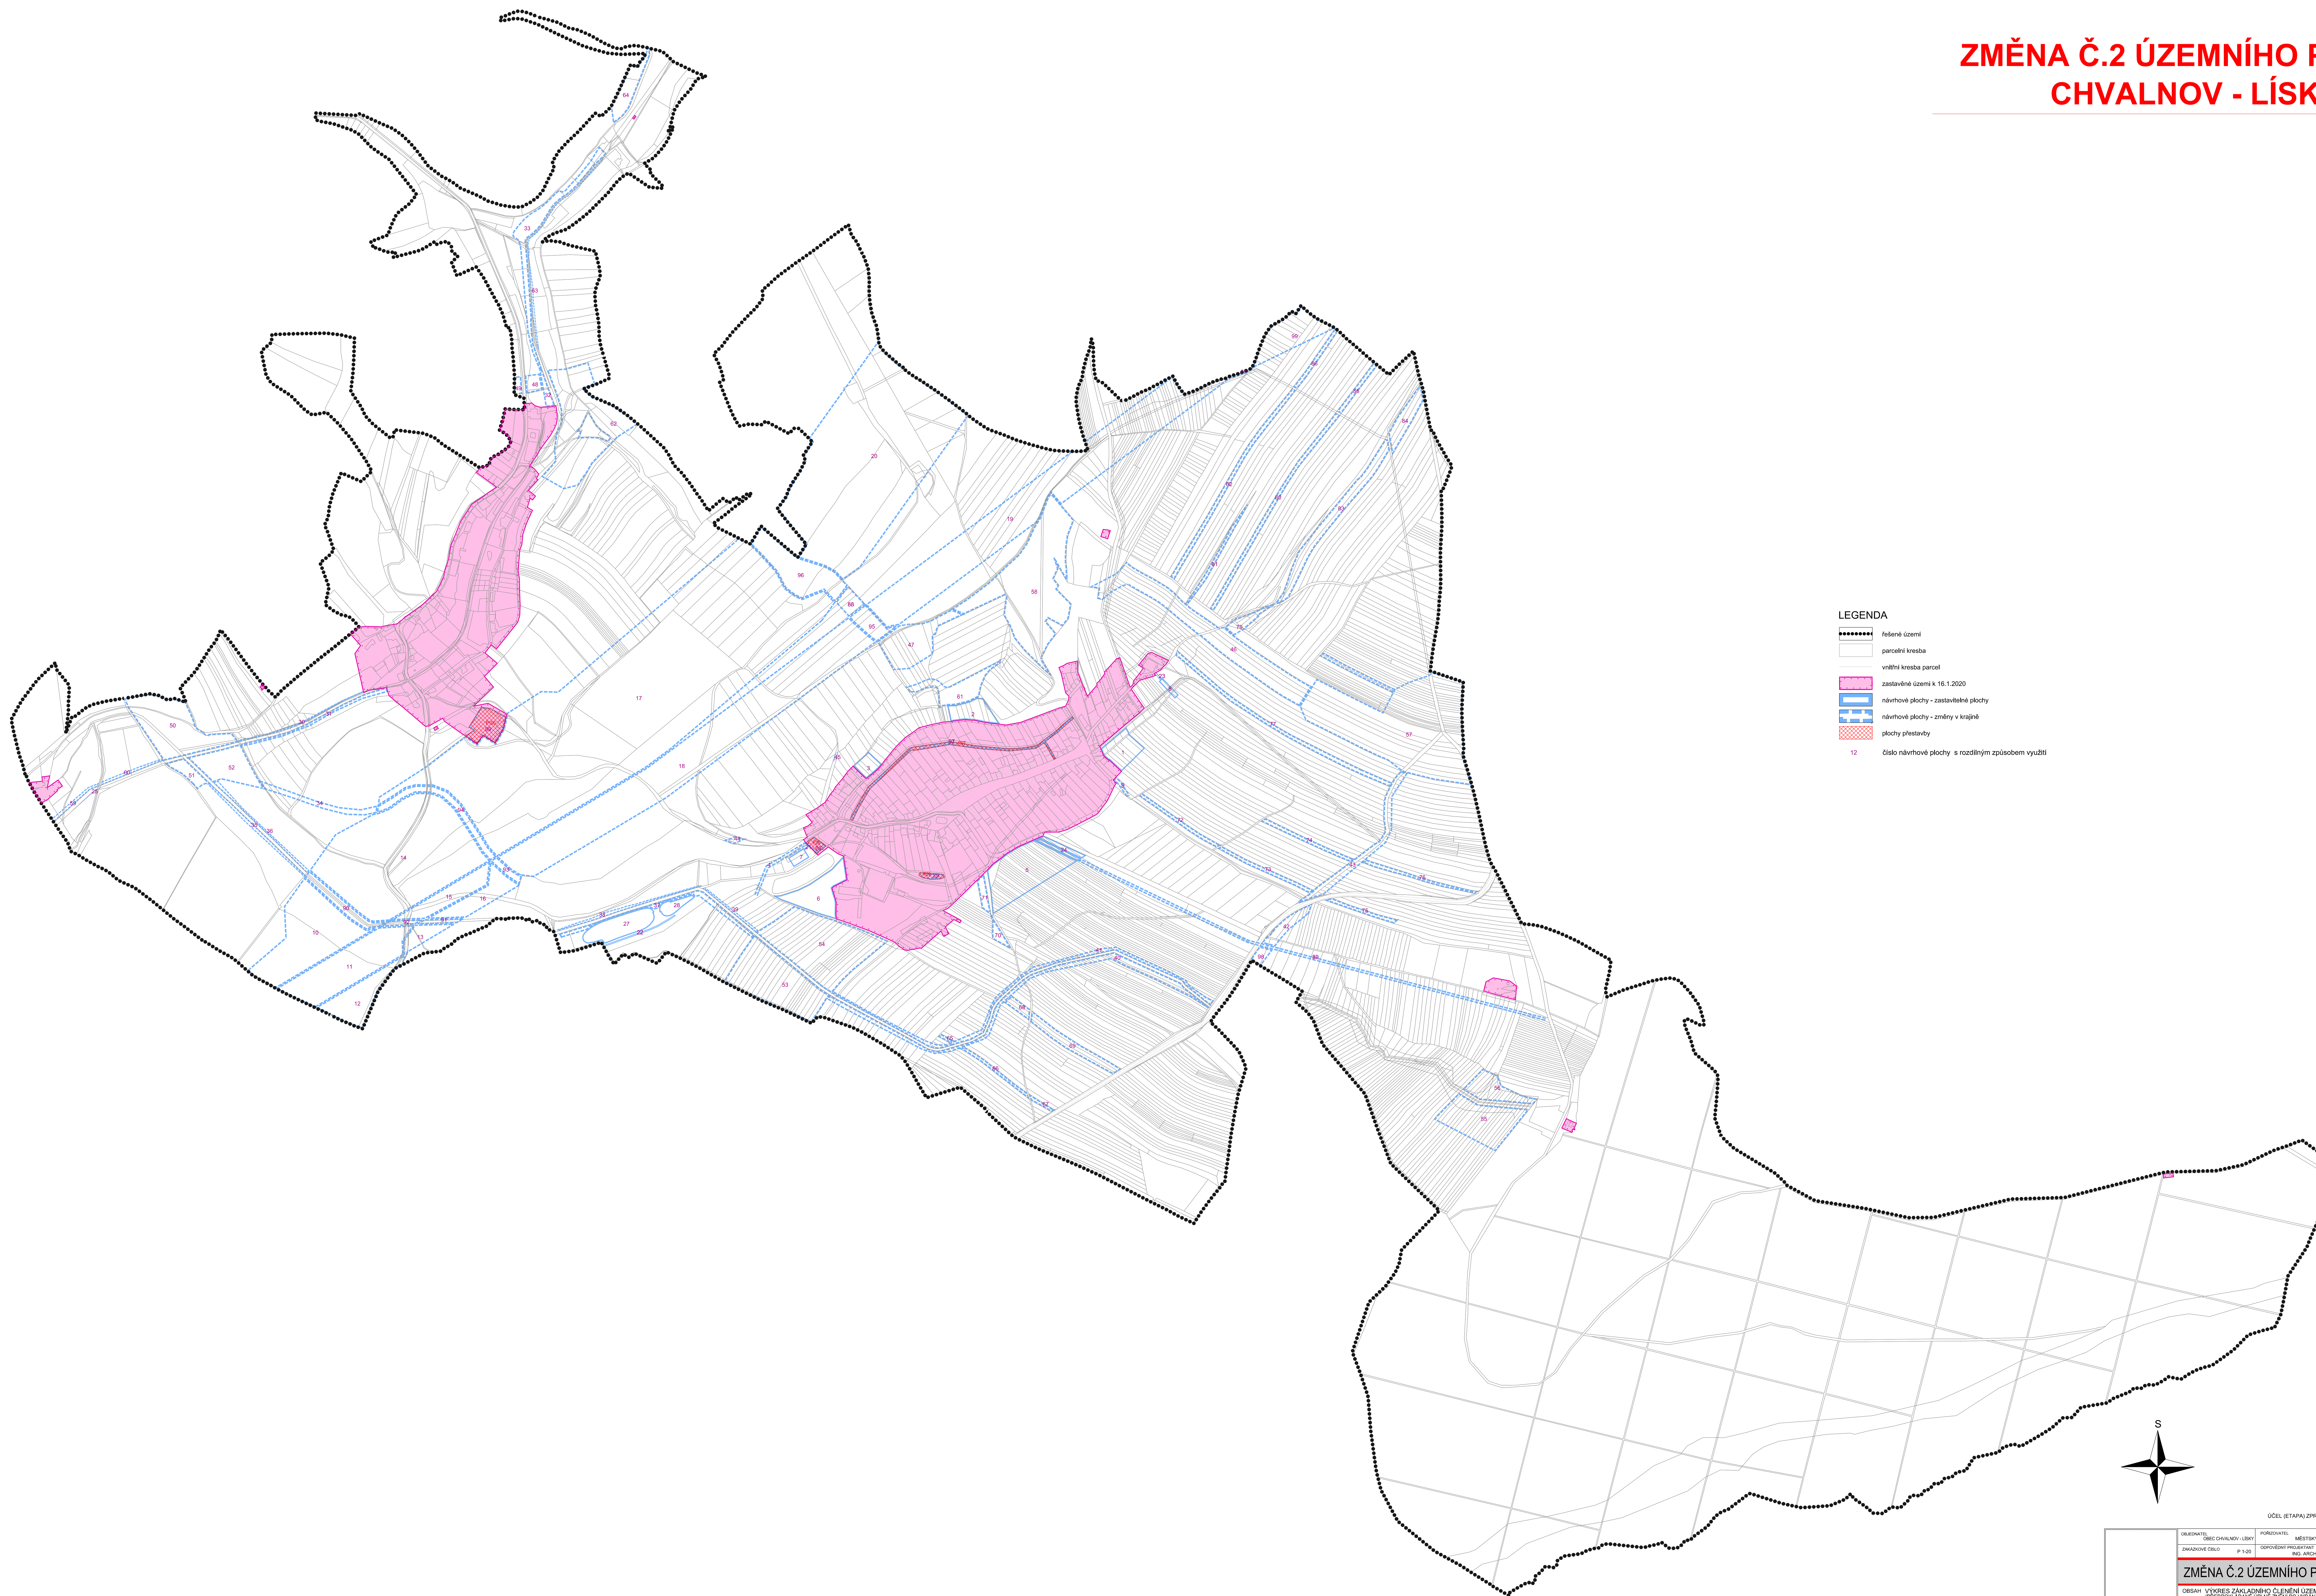

# ZMĚNA Č.2 ÚZEMNÍHO PLÁNU CHVALNOV - LÍSKY

- LEGENDA**
- řešené území
  - parcelní kresba
  - vnitřní kresba parcel
  - zastavěné území k 16.1.2020
  - návrhové plochy - zastavěbné plochy
  - návrhové plochy - změny v krajíně
  - plochy přestavby
  - 12 číslo návrhové plochy s rozdílným způsobem využití