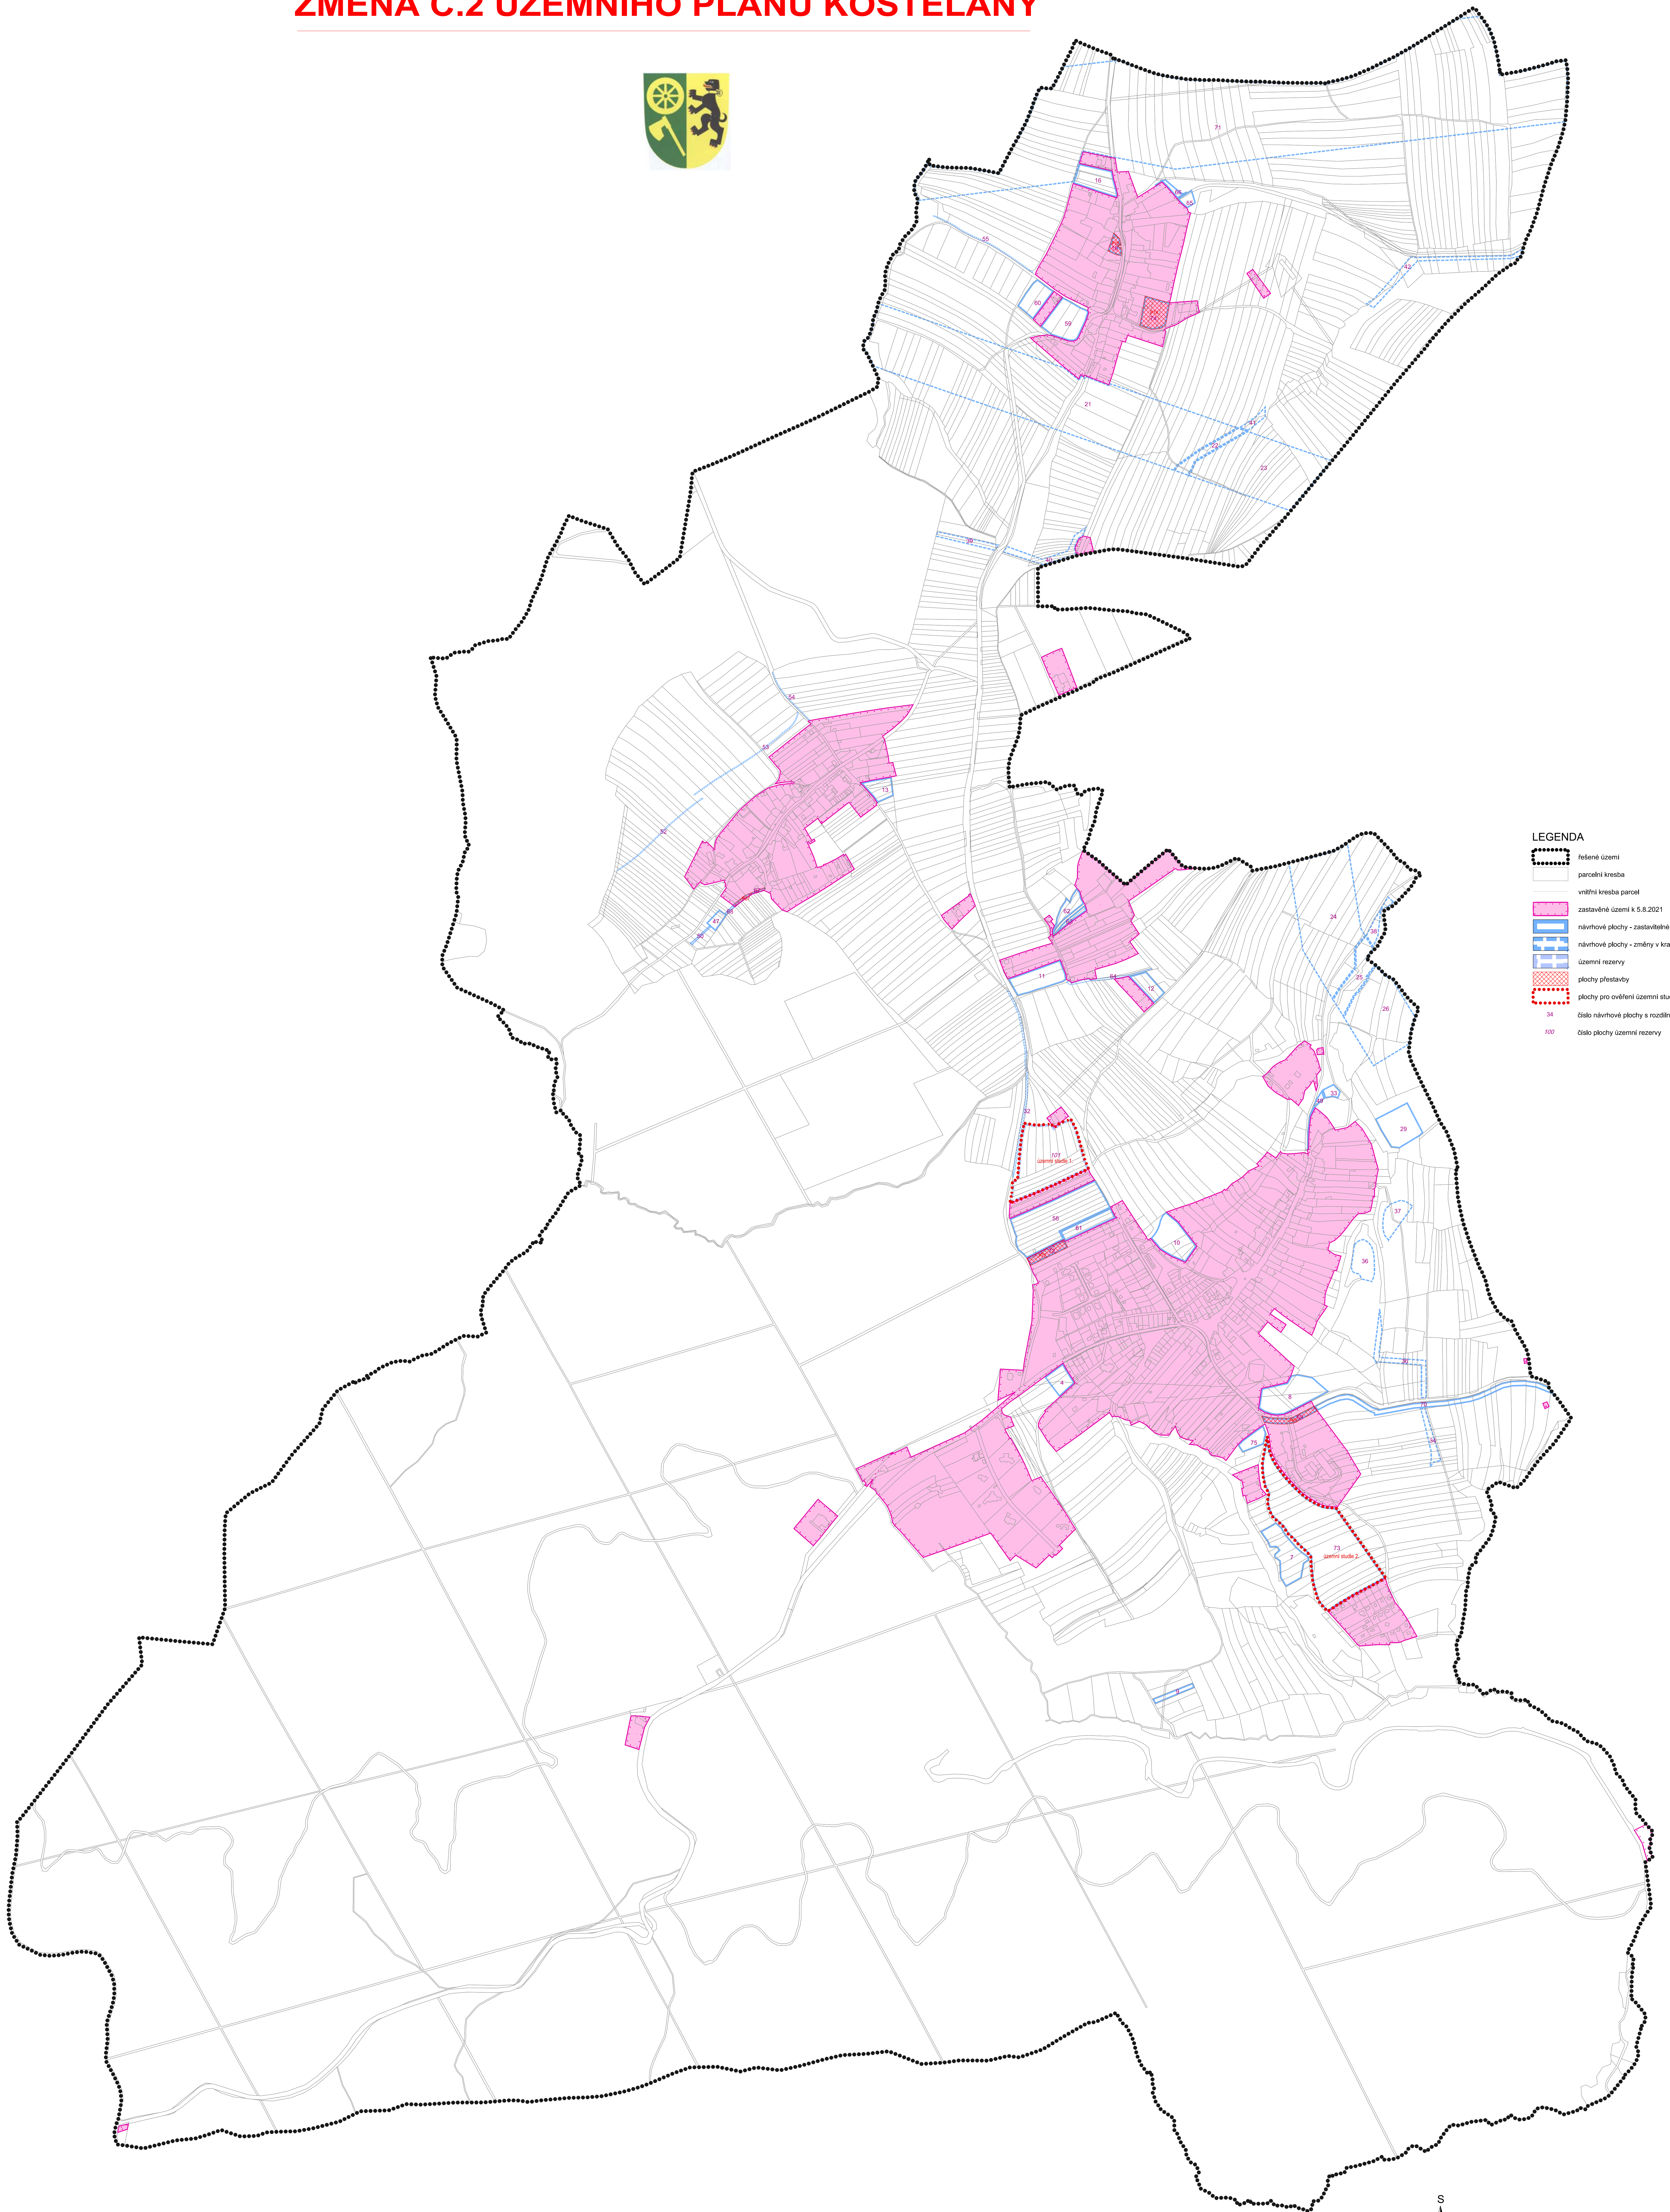

ZMĚNA Č.2 ÚZEMNÍHO PLÁNU KOSTELANY

LEGENDA

- řesné území
- parcelní kresba
- vnitřní kresba parcel
- zastavěné území k 5.8.2021
- návrhové plochy - zastavěné plochy
- návrhové plochy - změny v krajně
- územní rezervy
- plochy přestavby
- plochy pro ověření územní studii
- 34 číslo návrhové plochy s rozdílným způsobem využití
- 100 číslo plochy územní rezervy