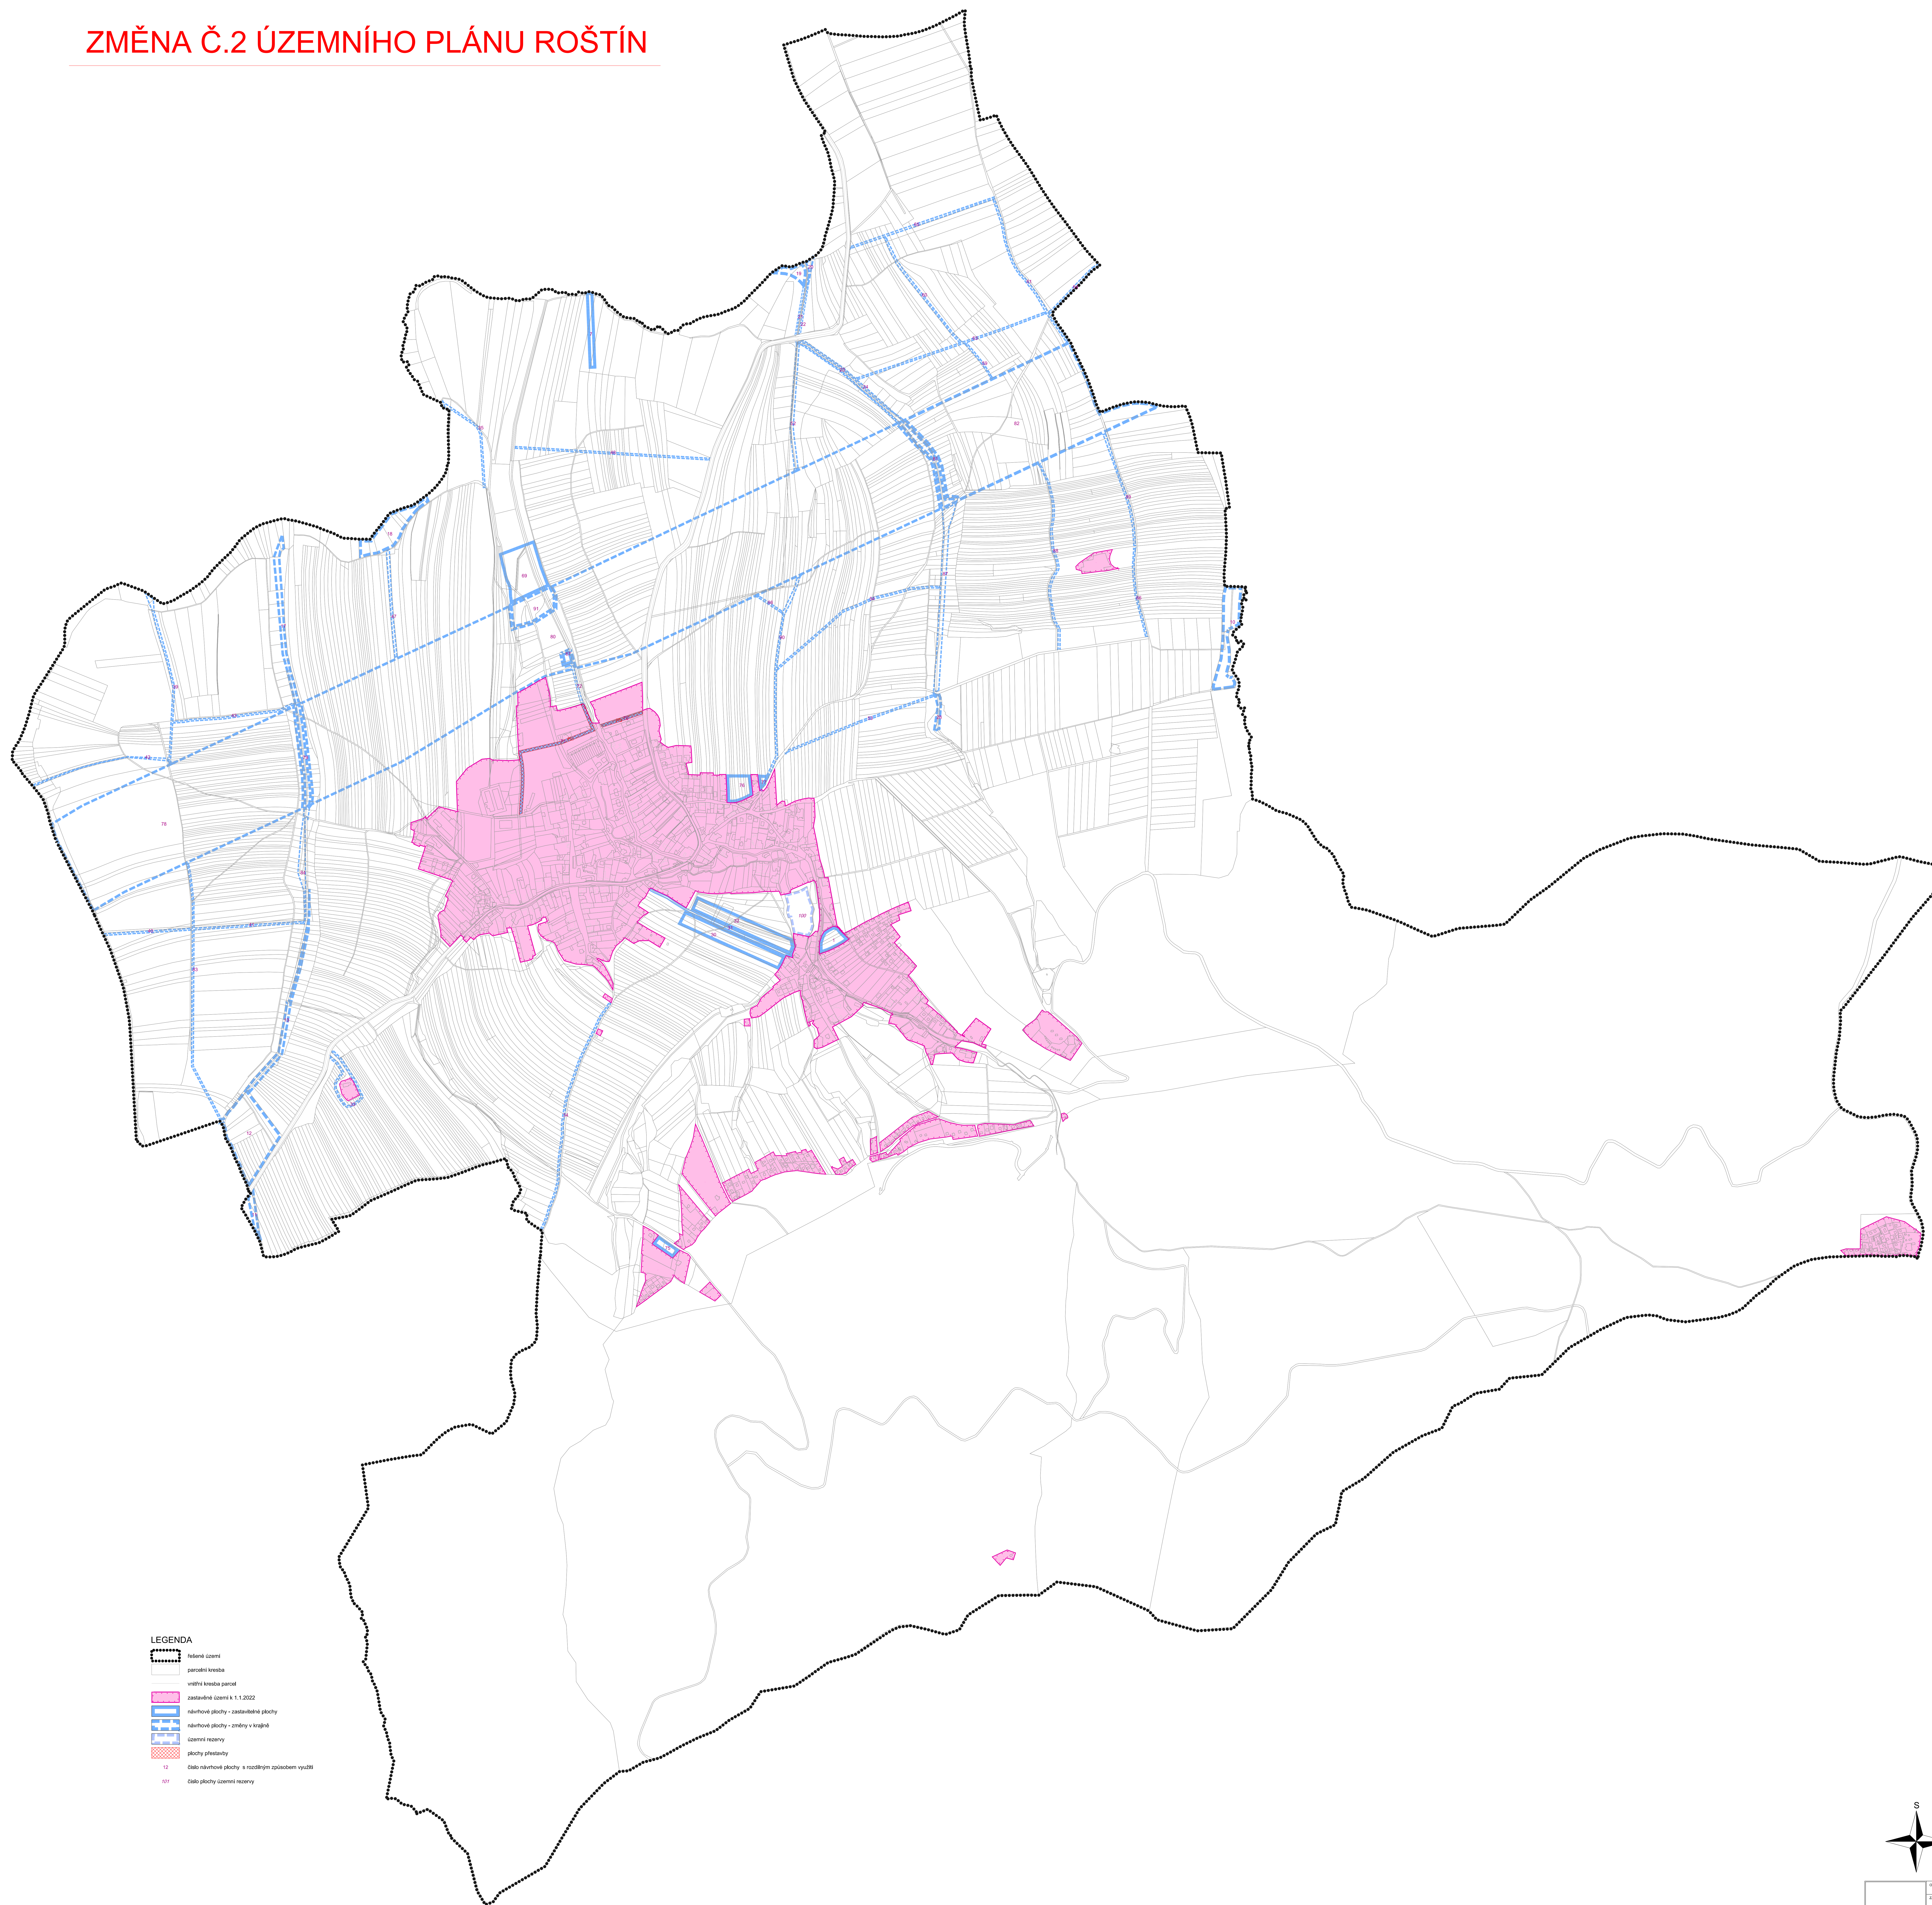

ZMĚNA Č.2 ÚZEMNÍHO PLÁNU ROŠTÍN

- LEGENDA**
- hranice území
 - parcelní kresba
 - vnitřní kresba parcel
 - zastavěná území k 1.1.2022
 - návrhové plochy - zastavěbné plochy
 - návrhové plochy - zmláky v krajně
 - územní rezervy
 - plochy přelásky
 - 12 úslo návrhové plochy a možným způsobem využití
 - 101 úslo plochy územní rezervy