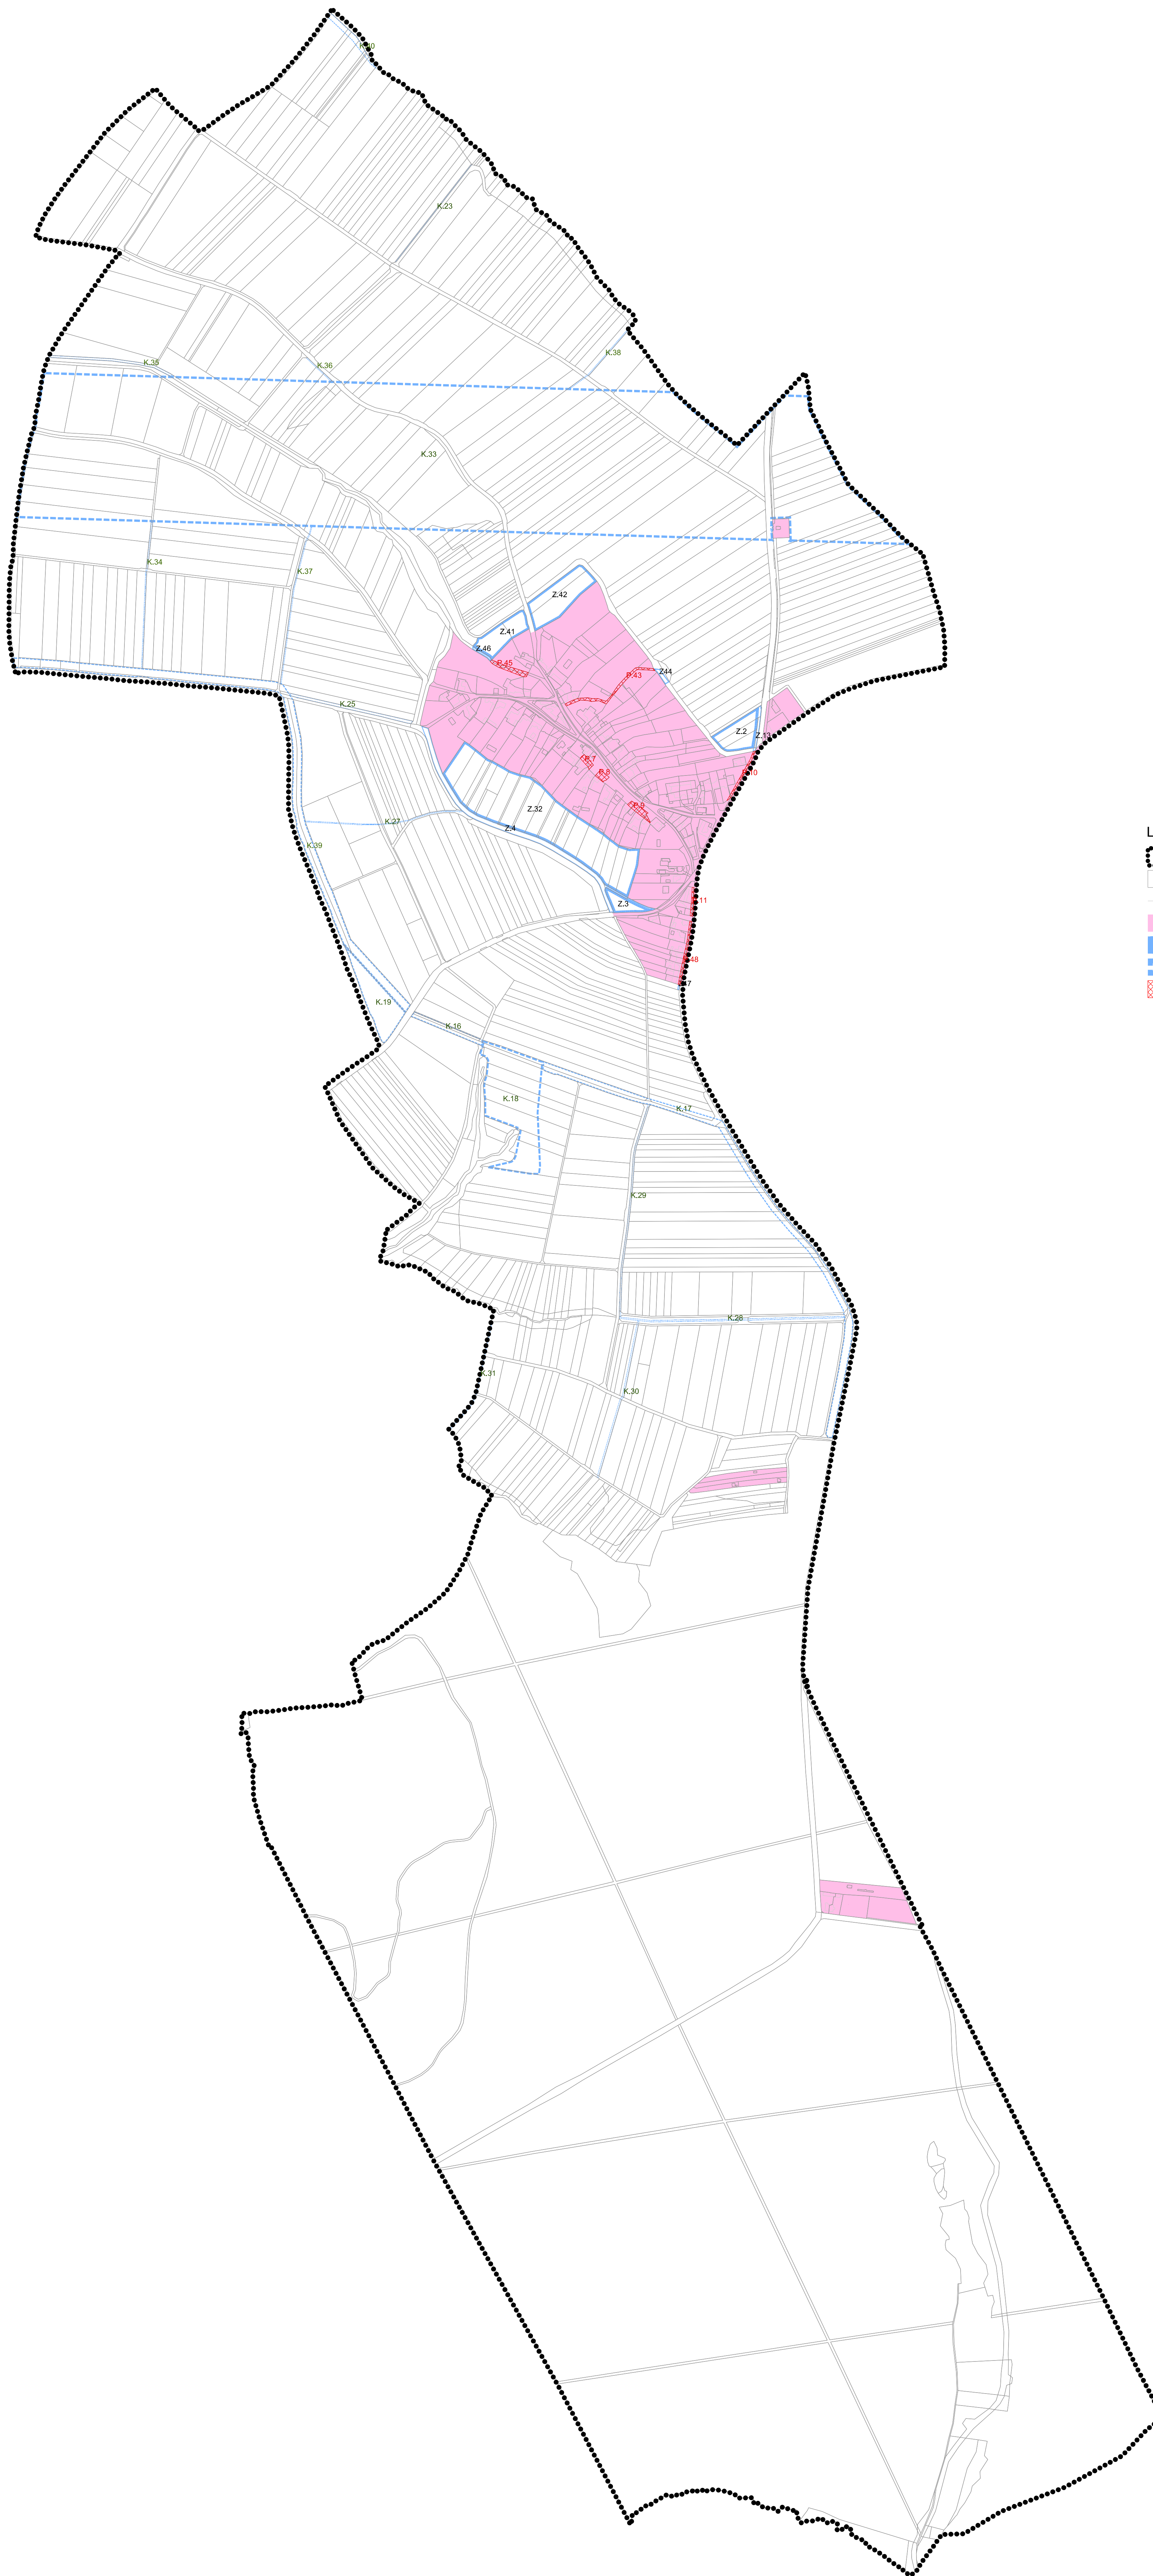

# ZMĚNA Č.1 ÚZEMNÍHO PLÁNU VRBKA

## LEGENDA

- řešené území
- parcelní kresba
- vnitřní kresba parcel
- zastavěné území k 11.3.2022
- návrhové plochy - zastavěné plochy
- návrhové plochy - změny v krajíně
- plochy přestavby
- označení zastavěných ploch
- označení plochy změn v krajíně
- označení plochy přestavby