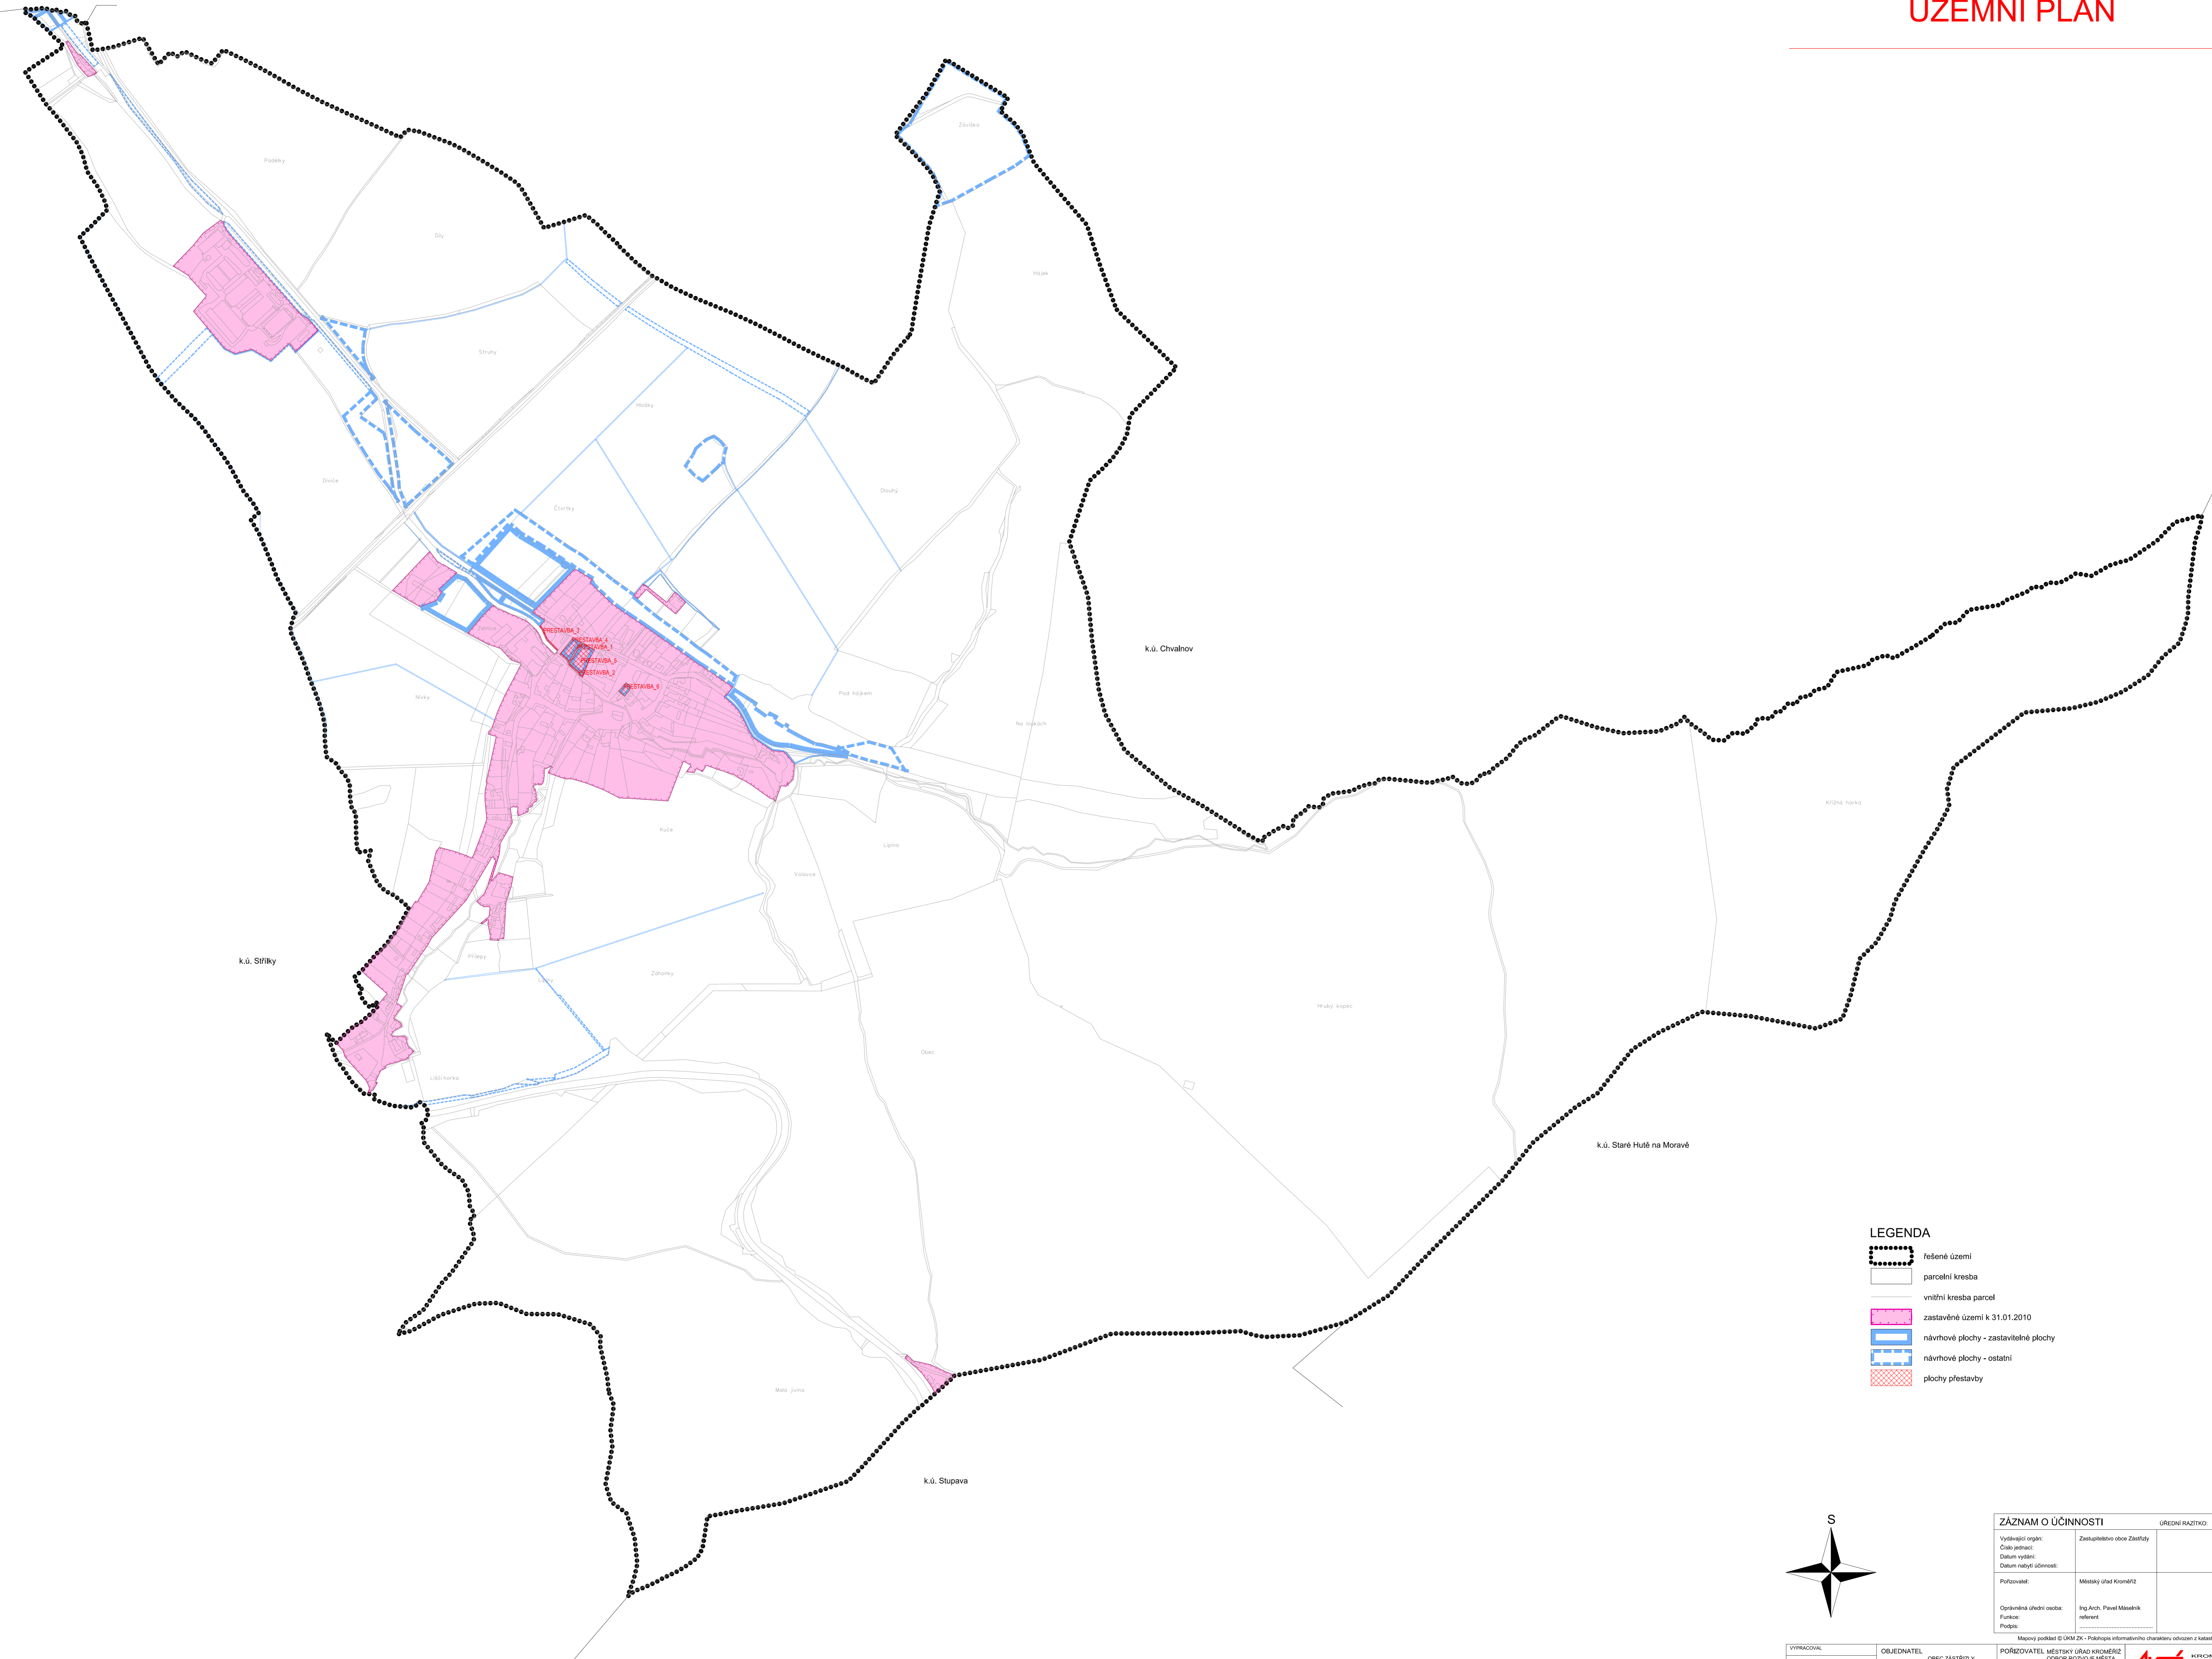

ZÁSTŘIZLY ÚZEMNÍ PLÁN

k.ú. Lísky

- LEGENDA**
- řešené území
 - parcelní kresba
 - vnitřní kresba parcel
 - zastavěné území k 31.01.2010
 - návrhové plochy - zastavitelné plochy
 - návrhové plochy - ostatní
 - plochy přestavby

ZÁZNAM O ÚČINNOSTI

Vydávající orgán: Číslo jednací: Datum vydání: Datum nabytí účinnosti:	Zastupitelstvo obce Zástřizly	ÚŘEDNÍ RAZÍTKO:
Příjemce:	Městský úřad Kroměříž	
Operační úřední osoba: Funkce: Podpis:	Ing. Arch. Pavel Mášník referent	

Mapový podklad © ÚKÚM ZK - Půlhopek informačního charakteru odvzeten z katežrání mazy.

VYPRACOVAN:	OBJEDNATEL:	POŘIZOVATEL:	PROJEKT S.R.O.
ING. ARCH. MILAN KROUMAN	OBEC ZÁSTŘIZLY	MĚSTSKÝ ÚŘAD KROMĚŘÍŽ ODDĚLENÍ ÚJEMNÍHO PLÁNU	KROMĚŘÍŽ HOLŠOVSKÁ 149 TEL. 57 1684 1197
KONTROLOVAN:			
ING. ARCH. MILAN KROUMAN			projekt s.r.o.
ZAKÁZKOVÉ ČÍSLO: P-417-08	ÚZEMNÍ PLÁN ZÁSTŘIZLY		
ARCHIVNÍ ČÍSLO: 7-09	I. ŘEŠENÍ ÚZEMNÍHO PLÁNU		
STUPĚŇ DOKUMENTACE:	OBSAH:	VÝKRES ZÁKLADNÍHO ČLENĚNÍ ÚZEMÍ	
ÚZEMNÍ PLÁN			FORMÁT: 14 A4 DATUM: 12/2011 MĚŘÍTKO: 1:5000 V.Č.: 1 / 1